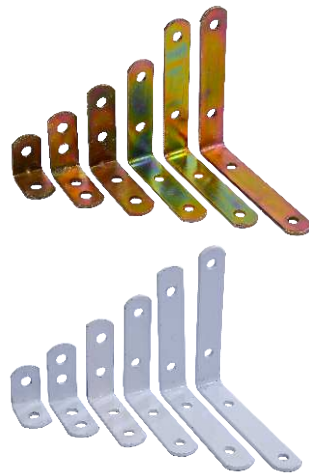

SUPORE CABIDEIRO REDONDO CENTRAL

Código	Descrição
20.0203.03	Redondo Central Cromado

SUPORE CABIDEIRO OBLONGO CENTRAL

Código	Descrição
20.0202.03	Oblongo Central Cromado

Embalagem com 25 peças

ACESSÓRIOS CANTONEIRAS DE METAL

Código	Descrição
20.0101.04	Branca 1"
20.0113.13	Bicromatizada 1"
20.0102.04	Branca 1.1/2"
20.0114.13	Bicromatizada 1.1/2"
20.0103.04	Branca 2"
20.0115.13	Bicromatizada 2"
20.0104.04	Branca 2.1/2"
20.0116.13	Bicromatizada 2.1/2"
20.0105.04	Branca 3"
20.0117.13	Bicromatizada 3"
20.0106.04	Branca 3.1/2"
20.0118.13	Bicromatizada 3.1/2"