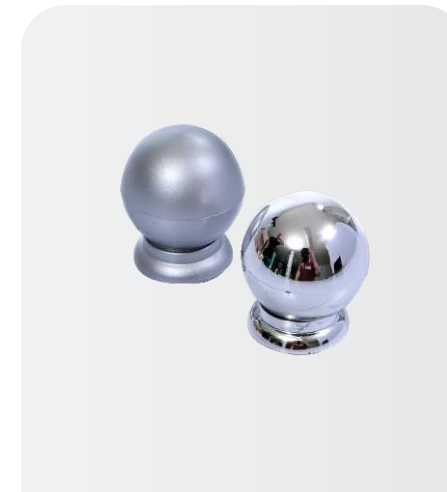

PUXADORES BOLA P

Código	Descrição
20.0178.03	Unifuro Cromado
20.0178.17	Unifuro Alumínio Fosco

Embalagem com 25 peças