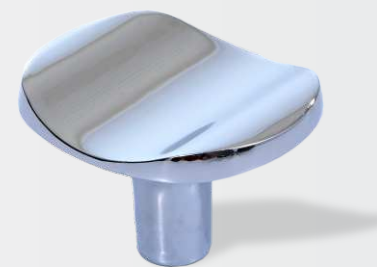

Embalagem com 10 peças

PUXADORES

BELO

Código	Descrição
10.0075.03	Unifuro - Cromado

Embalagem com 10 peças

PUXADORES PUNTO

Código	Descrição
10.0072.02	Unifuro - Escovado
10.0072.03	Unifuro - Cromado
10.0072.06	Unifuro - Preto Fosco
10.0072.08	Unifuro - Dourado Fosco
10.0072.09	Unifuro - Níquel
10.0072.10	Unifuro - Cobre
10.0072.11	Unifuro - Antique