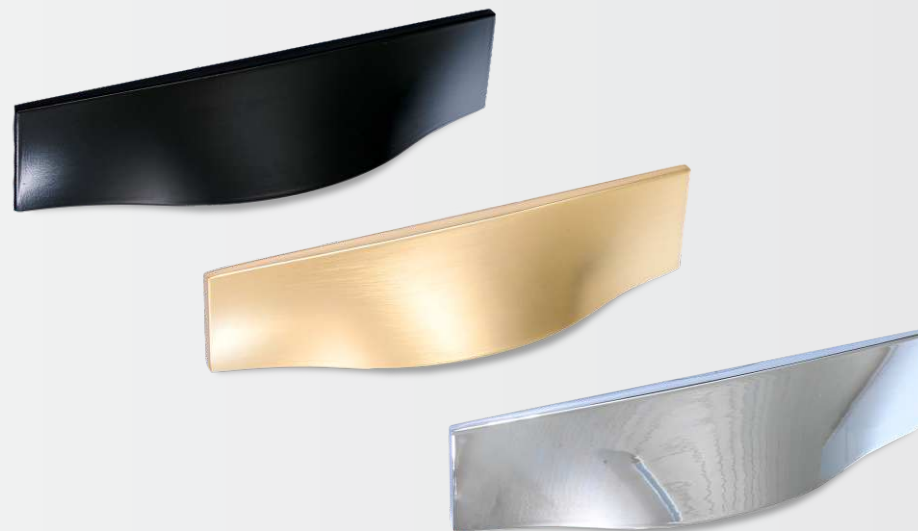

PUXADORES

MODERNO

Código	Descrição
10.0080.03	96mm - Cromado
10.0080.06	96mm - Preto Fosco
10.0080.08	96mm - Dourado Fosco

Embalagem com 10 peças