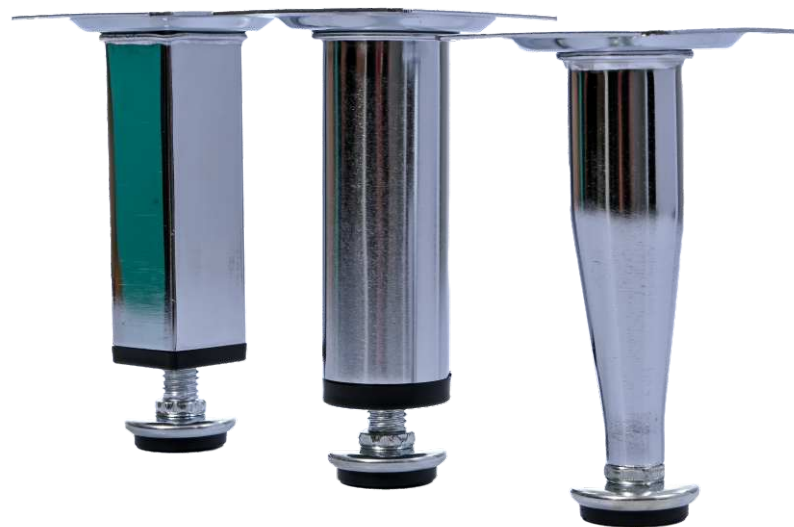

ACESSÓRIOS PÉ DE AÇO CÔNICO

Código	Descrição
10.0015.03	80mm - Cromado
10.0016.03	100mm - Cromado
10.0017.03	120mm - Cromado
10.0018.03	150mm - Cromado

Embalagem com 25 peças

ACESSÓRIOS PÉ DE AÇO QUADRADO

Código	Descrição
10.0019.03	50mm - Cromado
10.0020.03	80mm - Cromado
10.0021.03	100mm - Cromado
10.0022.03	120mm - Cromado
10.0023.03	150mm - Cromado

Embalagem com 25 peças

ACESSÓRIOS PÉ DE AÇO REDONDO

Código	Descrição
10.0024.03	50mm - Cromado
10.0025.03	80mm - Cromado
10.0026.03	100mm - Cromado
10.0027.03	120mm - Cromado
10.0028.03	150mm - Cromado

Embalagem com 25 peças